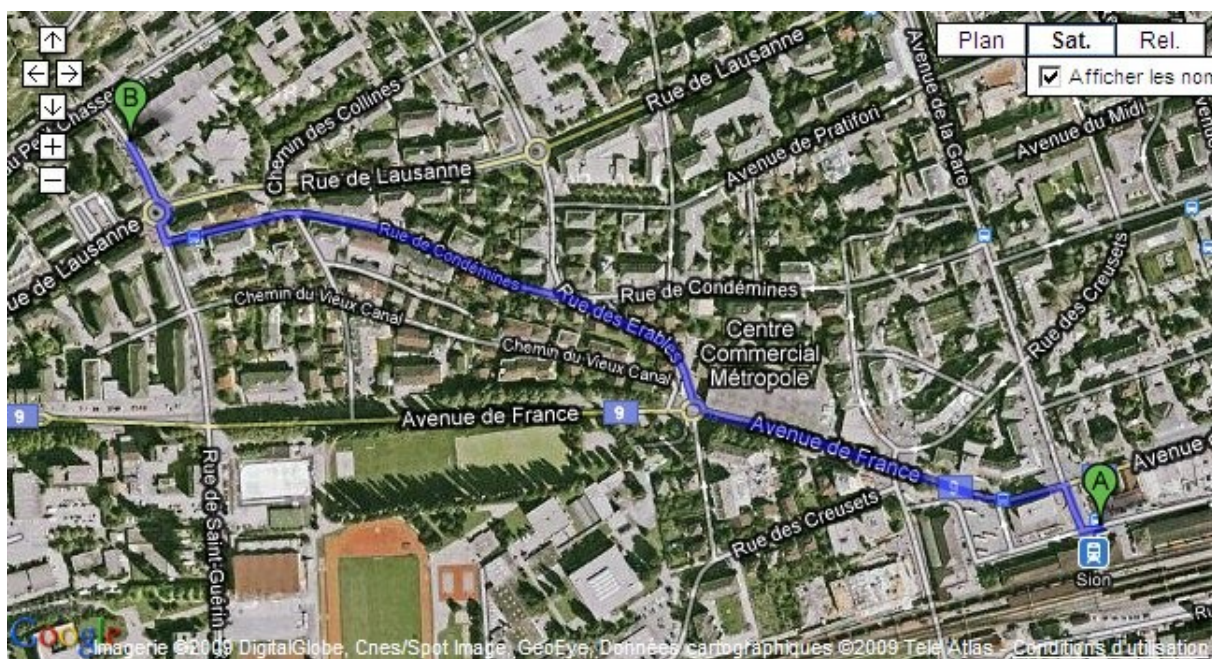

AG13*, où nous trouver

Salle de gym St-Guérin 2 - 3

Les salles de gym St-Guérin 2 et 3, dans lesquelles ont lieu nos entraînements se situent à l'angle de la rue de St-Guérin et de la rue du Petit-Chasseur.

L'entrée se trouve au coin Nord-Ouest de la cour située entre le cycle d'orientation (bâtiment béton et métal couleur rouille), la cure et l'église de St-Guérin (église en béton).

Les cartes ci-dessous montrent comment atteindre la salle de gym à pied (à partir de la gare) et en voiture.

A pied, depuis la gare de Sion

En voiture, depuis la sortie d'autoroute Sion-Ouest